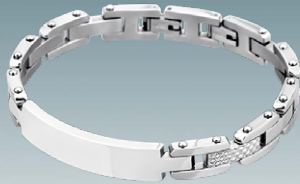

max
kleiser

LOTUS
STYLE

Mai 2026

LOTUS
STYLE

max
kleiser

LS1578-2-1

Veil. 548,-

Lotus Style, armbånd i stål
(bredde 9 mm, lengde 21,19 cm)

LS1966-2-1

Veil. 398,-

Lotus Style, armbånd i stål
(bredde 6,5 mm, lengde 20,6 cm)

LS2221-2-1

Veil. 298,-

Lotus Style, armbånd i stål
(bredde 6,8 mm, lengde 20,5 cm)

LS1554-2-1

Veil. 498,-

Lotus Style, armbånd i stål
(bredde 12 mm, lengde 21,5 cm)

Nyhet

LOTUS
STYLE

max
kleiser

Nyhet

LS2058-2-1

Veil. 398,-

Lotus Style, armbånd i stål
(bredde 9 mm, lengde 21 cm)