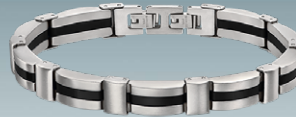

Lotus Style, armbånd i stål, PVD
(bredde 4 mm, lengde 20 cm)

Nyhet

LS2598-2-3

Veil. 298,-

Lotus Style, armbånd i stål, sort PVD
(bredde 4 mm, lengde 20 cm)

LOTUS
STYLE

max
kleiser

Nyhet

LS2596-2-1

Veil. 498,-

Lotus Style, armbånd i stål
(bredde 7,5 mm, lengde 21,5 cm)

Nyhet

LS2596-2-2

Veil. 498,-

Lotus Style, armbånd i stål
og sort PVD
(bredde 7,5 mm, lengde 21,5 cm)

LS1876-2-2